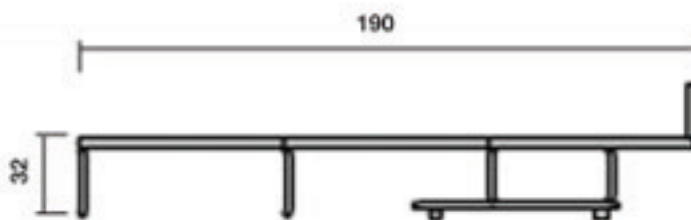

## *Mecanismo Pouf*

Capri è un meccanismo di piccole dimensioni (cm. 75x68), che all'occorrenza si trasforma in un comodo letto interamente in elettrosaldato, avendo un materasso di cm. 75x190x10

Capri está constituido por un mecanismo de pequeñas dimensiones (cm 75X68) que cuando necesario puede transformarse en una cama totalmente electrosoldada. ya lleva un colchón de medidas 75X190X10.

**DIMENSIONI DEL MECCANISMO E DEL MATERASSO**  
**DIMENSIONES DEL MECANISMO Y DEL COLCHÓN**

(\*) Pesos indicatvos  
 Con red cerrada  
 cm 75 x 190 x 10  
 Con red abierta  
 cm 75 x 190 x 10

caratteristiche tecniche  
 especificaciones