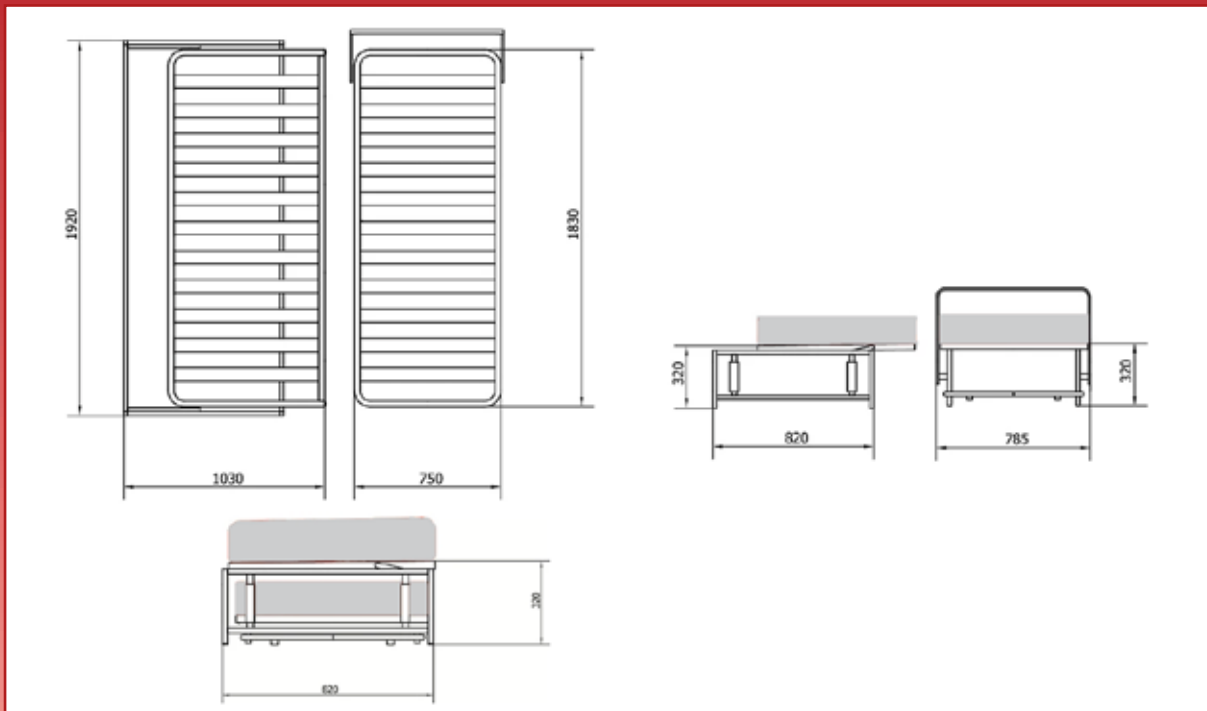

La rete inferiore è a sollevamento verticale con maniglione ed è dotata di attacchi per la tavoletta frontale e ruote girevoli.

Quando è aperta la maniglia funge da testiera.

- Finitura a polvere epossidica, depositata elettrostaticamente, verniciatura a forno
- Struttura portante provvista di innesti a baionetta per il montaggio di braccioli e schienale

Estructura de sofà cama con red extraíble.

El modelo está disponible en dos versiones: con asiento fijo o móvil. El asiento con el movimiento hacia adelante le permite no tener que quitar los cojines del respaldo en la versión de la cama, mientras que el asiento fijo es ideal para hacer camas y sommier.

La red inferior tiene una elevación vertical con un mango y está equipada con conexiones en el panel frontal y ruedas giratorias.

Cuando el mango está abierto sirve como cabecera.

- Acabado en polvo epoxi, depositado electrostáticamente, pintura al horno
- Estructura de soporte equipada con acoplamientos de bayoneta para el montaje de reposabrazos y respaldo

caratteristiche tecniche especificaciones

Materasso/Colchón

seduta: 190x80 cm

estraibile: 183x75 cm

altezza: 14 cm

I modelli e le misure (in cm) sono indicativi. La ditta si riserva di apporre le modifiche che riterrà opportune.
The models and dimension (cm) are indicative. The Company reserves the right to change them without prior notice.