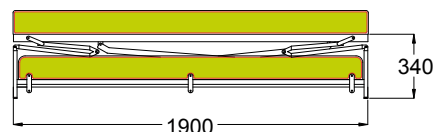

- Protezione
- Scaletta
- Schiena in ferro
- Braccioli in ferro

Cama en madera de haya curvado a vapor o soldados. mecanismo de acero pintado con polvo epoxi

- Protección
- Escalera
- Espalda en hierro

Misure materasso sopra mm: 1900 x 830 H 120
Misure materasso sotto mm: 1820 x 800 H 120
Medida colchones arriba mm: 1900 x 830 H 120
Medida colchones abajo mm: 1820 x 800 H 120

I modelli e le misure (in cm) sono indicativi. La ditta si riserva di apporre le modifiche che riterrà opportune.
The models and dimension (cm) are indicative. The Company reserves the right to change them without prior notice.