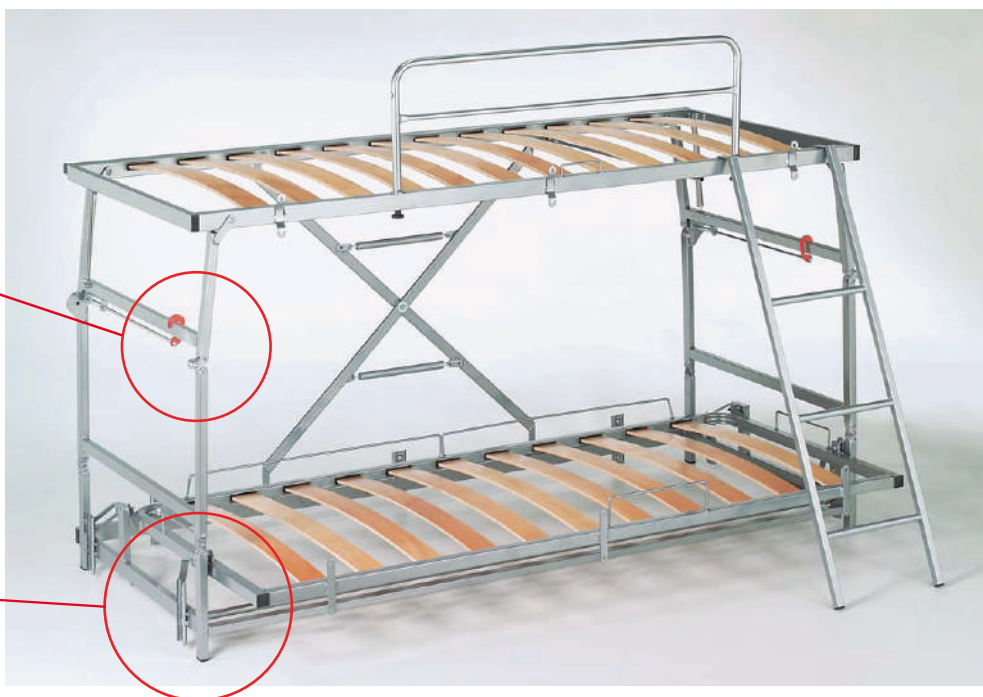

Castle

CATAS®

- Struttura per letto a castello con doppio sistema di sicurezza automatica anti-chiusura.
- Possibilita' di utilizzarlo chiuso come divano applicando schiena e braccioli anche sagomati a piacere o come letto singolo.
- Grazie al movimento di alzata bilanciato con un semplice gesto si ottiene un praticissimo letto a castello.
- In questa versione il letto sotto con uno speciale movimento si solleva e si sposta in avanti per rendere piu' confortevole il letto sotto.
- Estructura para cama litera con doble sistema de seguridad cierre contra automático.
- Posibilidad de utilizarlo como un sofá cerrada aplicando espalda y los brazos.
- Gracias al movimiento de elevación equilibrado con un simple gesto se obtiene una litera práctico.
- En esta versión , la cama de abajo con un movimiento especial se mueve hacia adelante para hacer más cómoda la cama de abajo.

ENNENNE GROUP Srl

Particolare Sicurezza
Particular de seguridad

Particolare movimento alzata letto inferiore
Particular de movimiento cama inferior

Piano letto a doghe in multistrato di faggio curvato a vapore o rete elettrosaldata. Meccanismo realizzato in acciaio verniciato a forno con polveri epossidiche.

- Protezione
- Scaletta
- Schiena in ferro
- Braccioli in ferro

Cama en madera de haya curvado a vapor o soldados. mecanismo de acero pintado con polvo epoxi

- Protección
- Escalera
- Espalda en hierro

Misure materasso sopra mm: 1900 x 830 H 120
Misure materasso sotto mm: 1820 x 800 H 120
Medida colchones arriba mm: 1900 x 830 H 120
Medida colchones abajo mm: 1820 x 800 H 120