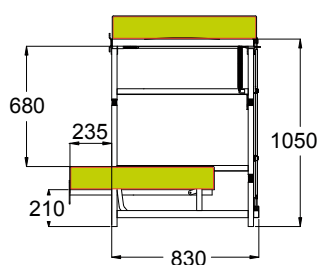

ENNENNE GROUP Srl

Particolare Sicurezza
Particular de seguridad

Particolare movimento alzata letto inferiore
Particular de movimiento cama inferior

Piano letto a doghe in multistrato di faggio curvato a vapore o rete elettrosaldata. Meccanismo realizzato in acciaio verniciato a forno con polveri epossidiche.

- Protezione
- Scaletta
- Schiena in ferro
- Braccioli in ferro

Cama en madera de haya curvado a vapor o soldados. mecanismo de acero pintado con polvo epoxi

- Protección
- Escalera
- Espalda en hierro

Misure materasso sopra mm: 1900 x 830 H 120
Misure materasso sotto mm: 1820 x 800 H 120
Medida colchones arriba mm: 1900 x 830 H 120
Medida colchones abajo mm: 1820 x 800 H 120

I modelli e le misure (in cm) sono indicativi. La ditta si riserva di apporre le modifiche che riterrà opportune.
The models and dimension (cm) are indicative. The Company reserves the right to change them without prior notice.