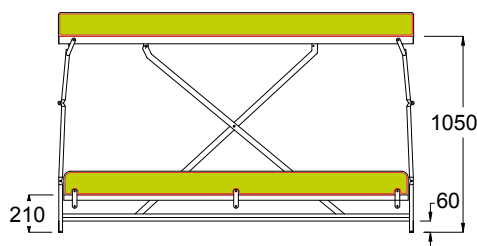

ENNENNE GROUP Srl

Particolare Sicurezza
Particular de seguridad

Particolare movimento alzata letto inferiore
Particular de movimiento cama inferior

Piano letto a doghe in multistrato di faggio curvato a vapore o rete elettrosaldata. Meccanismo realizzato in acciaio verniciato a forno con polveri epossidiche.

- Protezione
- Scaletta
- Schiena in ferro
- Braccioli in ferro

Cama en madera de haya curvado a vapor o soldados. mecanismo de acero pintado con polvo epoxi

- Protección
- Escalera
- Espalda en hierro

Misure materasso sopra mm: 1900 x 830 H 120
Misure materasso sotto mm: 1820 x 800 H 120
Medida colchones arriba mm: 1900 x 830 H 120
Medida colchones abajo mm: 1820 x 800 H 120